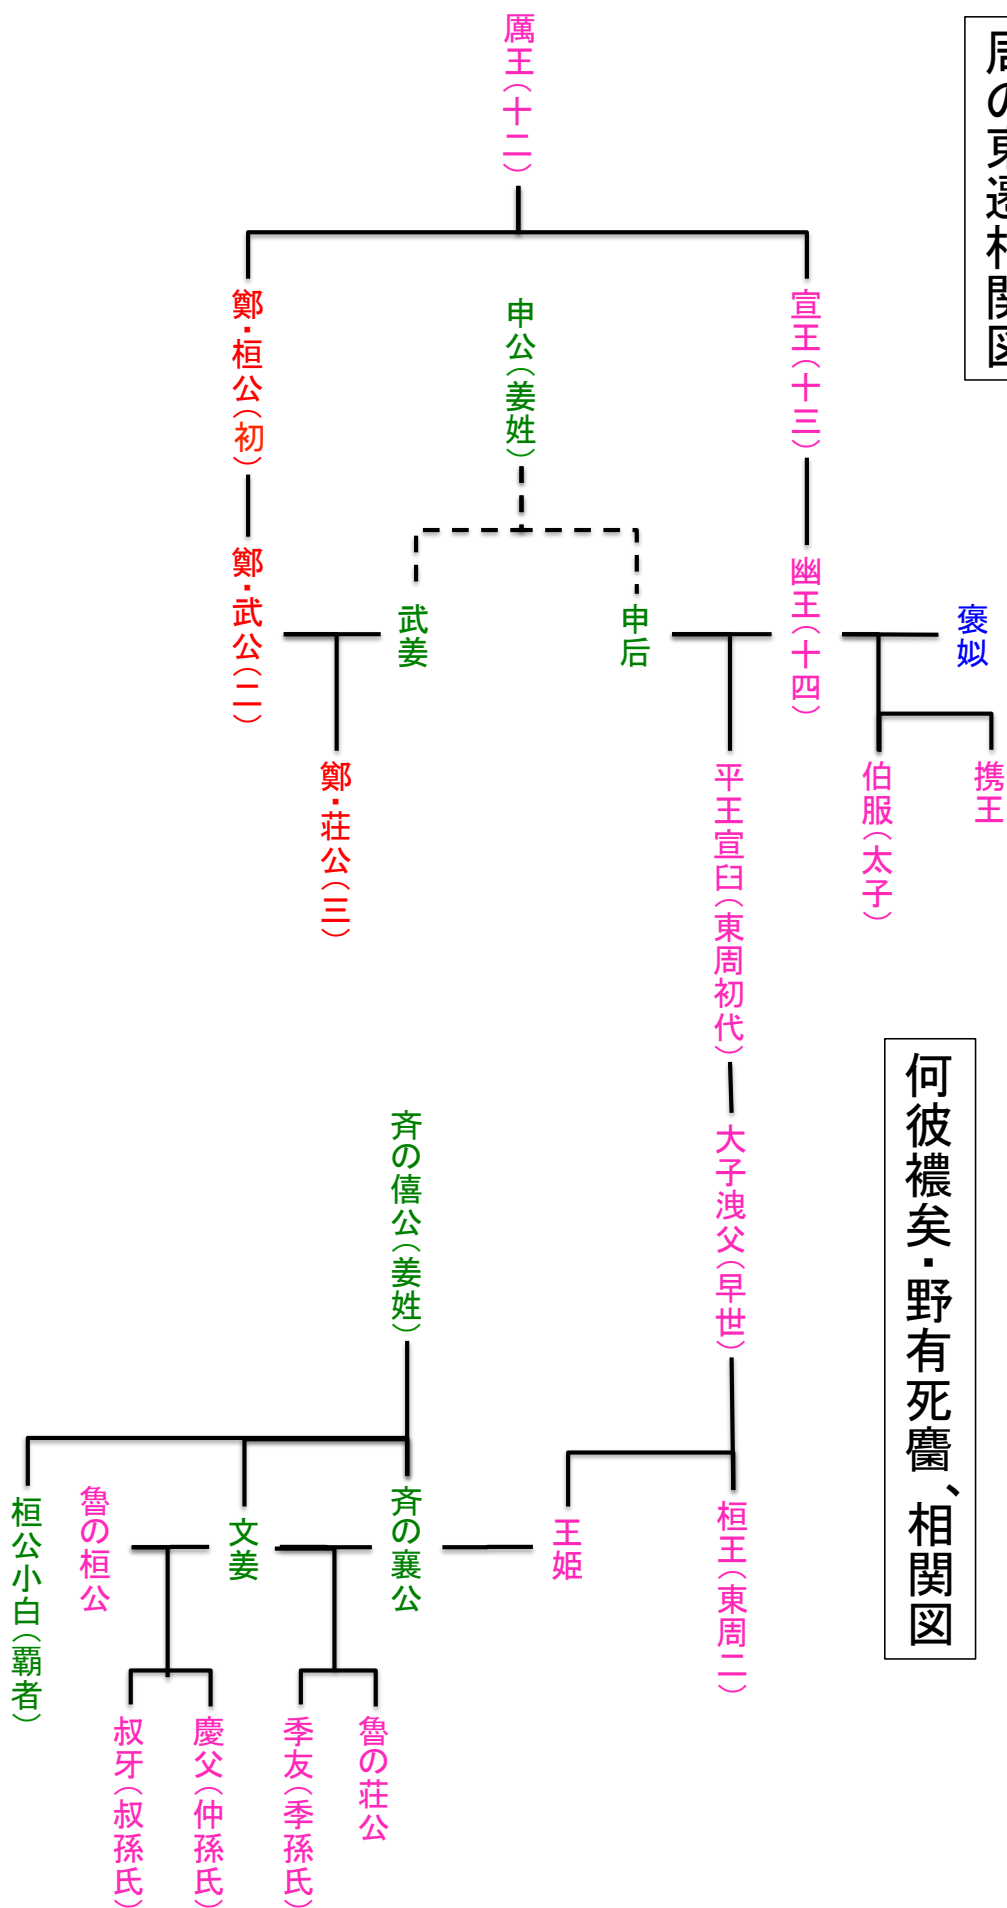

周の東遷相関図

何彼穠矣・野有死麋、相関図